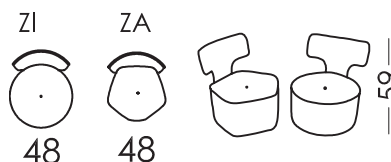

## Măsurile

Lățime:	48cm
Înălțime:	59cm
Adâncime:	44cm
Înălțimea scaunului:	32cm
Înălțimea cotierei:	-cm
Înălțimea spătarului:	29cm
Spate deschis:	-cm

## Date tehnice

Cadru:	Lemn, pin și carton
Suspensie scaun:	N.E.A.
Suspensie spătar:	Suspensie cu chingi de 80 mm
Duritatea scaunului:	Tact de duritate medie (alb)
Scaun:	Poliuretan 35Kg + Fibre
Spătar:	100% fibră de fibră de mătase
Pernele libere:	-
Huse detașabile:	-